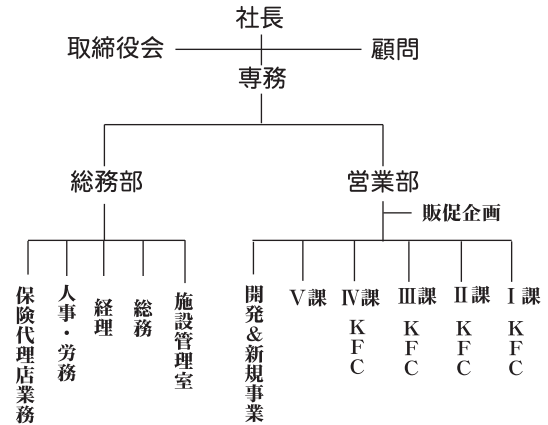

会社概要

- ■名称 株式会社チヨダコーポレーション
- ■代表者 清水 和夫
- ■所在地 群馬県前橋市下阿内町377-11
  TEL. 027-265-5329 FAX. 027-265-5411
- ■URL <http://www.chiyoda-corp.net/>
- ■設立 1972年3月
- ■資本金 4000万円
- ■社員数 50名及び、パートタイマー約900名
- ■事業内容 ファーストフードレストランの経営
- ■店舗 ケンタッキーフライドチキン45店舗
  群馬県22店舗
  栃木県17店舗
  埼玉県 6店舗
  プロント(高崎)、和カフェTsumugi(深谷)
  バーガーキング 4店舗 (㈱コンフォルト)

- ■グループ会社
  チヨダフードサービス株式会社 (店舗運営受託、保険業)
  株式会社チヨダホールディングス (不動産維持管理)
  株式会社コンフォルト (バーガーキング)

■チヨダコーポレーション組織図

■沿革 (グループ社全体の情報を含む)

1972年	9月	資本金500万円にて日本ケンタッキーフライドチキン株式会社第8番目のフランチャイジーとして千代田観光産業株式会社を設立し前橋店を開設	2001年	6月	くいどころバー和家 西川田 開設
				9月	くいどころバー和家 鶴田 開設
1973年	5月	コーヒーハウス樫の木開設		11月	くいどころバー和家 伊勢崎 開設
1977年	1月	KFC高崎店開設		12月	くいどころバー和家 岩神 開設
1979年	11月	KFC高前バイパス店開設	2002年	4月	旧軽井沢アイビークート (テナントビル) 開設
1981年	4月	KFC桐生店開設		10月	KFC石橋ヨークタウン店 開設
1982年	3月	KFC高崎小島店開設		11月	くいどころバー和家 上田 開設
	12月	KFC伊勢崎店開設		11月	くいどころバー和家 太田 開設
1983年	4月	KFC軽井沢店開設		12月	くいどころバー和家 小山 開設
1984年	11月	KFC高崎中央店開設	2003年	3月	KFC足利コムファースト店開設
	12月	KFCFMあらまき店開設		4月	KFC佐野イオン店開設
	3月	KFC宇都宮鶴田店開設		7月	KFC F&D インターパーク店開設
1986年	7月	KFC宇都宮西川田店開設		10月	くいどころバー和家 長野駅前 開設
	8月	チヨダフードサービス株式会社 設立	2004年	6月	くいどころバー和家 大田原 開設
	8月	KFC安中店開設	2005年	2月	ピアノラウンジ セントラルカフェ開設
	12月	KFC前橋野中店開設		4月	くいどころバー和家 佐久平 開設
1987年	1月	資本金2000万円に増資	2006年	4月	和家 本店 開設
	3月	KFC伊勢崎三郷店開設		10月	KFC高崎イオン店 開設
	5月	KFC熊谷R407号店開設	2007年	3月	KFCけやきウオーク前橋店 開設
	7月	KFC佐野店開設	2008年	4月	KFCベイシア安中店 開設
	12月	KFC足利南店開設		6月	KFCイオン那須塩原店 開設
	12月	KFC宇都宮御幸店開設		11月	KFC S M A R K 店 開設
1988年	1月	資本金3000万円に増資	2009年	3月	KFC氏家店 開設
	2月	KFC宇都宮宝本店開設	2010年	11月	KFCベイシア前橋みなみモール店 開設
	3月	KFC倉賀野バイパス店開設	2011年	11月	和家 中国料理&Bar 開設 (岩神店)
	3月	KFC藤岡店開設	2012年	11月	株式会社チヨダホールディングス 設立
	4月	KFC富岡店開設	2013年	4月	株式会社チヨダコーポレーション、及びチヨダフードサービス株式会社の不動産管理部門を株式会社チヨダホールディングスに移転分割
	7月	KFC大田原店開設	2014年	3月	株式会社コンフォルト 設立
	11月	KFC真岡店開設		5月	バーガーキング ジョイフル本田千代田店 開設
1989年	2月	KFC沼田店開設		6月	バーガーキング アピタ宇都宮店 開設
	8月	KFC矢板店開設	2015年	5月	バーガーキング S M A R K 店 開設
1990年	10月	KFC今市店開設		11月	串ダイニング和家 開設
1991年	7月	本社社屋現在地に移転。同時に株式会社チヨダコーポレーションに社名変更	2017年	9月	なごみ鶏 開設
1993年	4月	資本金4000万円に増資		10月	プロント 高崎モントレー店 開設
	11月	KFC前橋店 (チヨダアネックスビル) 新装開設	2018年	1月	グリーンテール軽井沢店運営開始
1994年	2月	KFC渋川店開設	2018年	7月	KFC幸手店 運営開始 KFCエルミここのす店 運営開始 KFCアリオ鷲宮店 運営開始 KFCベコバウオーク桶川店 運営開始
	11月	ピザハット前橋店開設	2018年	9月	いきなりステーキ富岡店 開設
	11月	ピザハット高崎店開設	2019年	9月	KFC鶴ヶ島店 運営開始
1995年	7月	KFC原町店開設	2020年	11月	KFC高崎OPA店 開設
1996年	4月	VNS事業部開設	2022年	10月	和カフェ Tsumugi ふかや花園プレミアムアウトレット店 開設
1997年	7月	一番どり前橋店開設	2023年	3月	KFCジョイフル本田千代田店 開設
1998年	10月	KFC桐生広沢店開設	2023年	4月	KFCジョイホンパーク吉岡店 開設
	2月	KFC足利店開設			バーガーキング ジョイホンパーク吉岡店 開設
1999年	10月	KFC今市ジャスコ店開設	2023年	8月	KFCアリオ上尾店 開設
	4月	KFC大田原上野店開設			
	8月	KFC栃木ジャスコ店開設			
2000年	2月	くいどころバー和家 (なごみや) 前橋 開設			
	9月	KFC宇都宮アピタ店 開設			
	10月	くいどころバー和家 えん 開設			
	12月	くいどころバー和家 高崎 開設